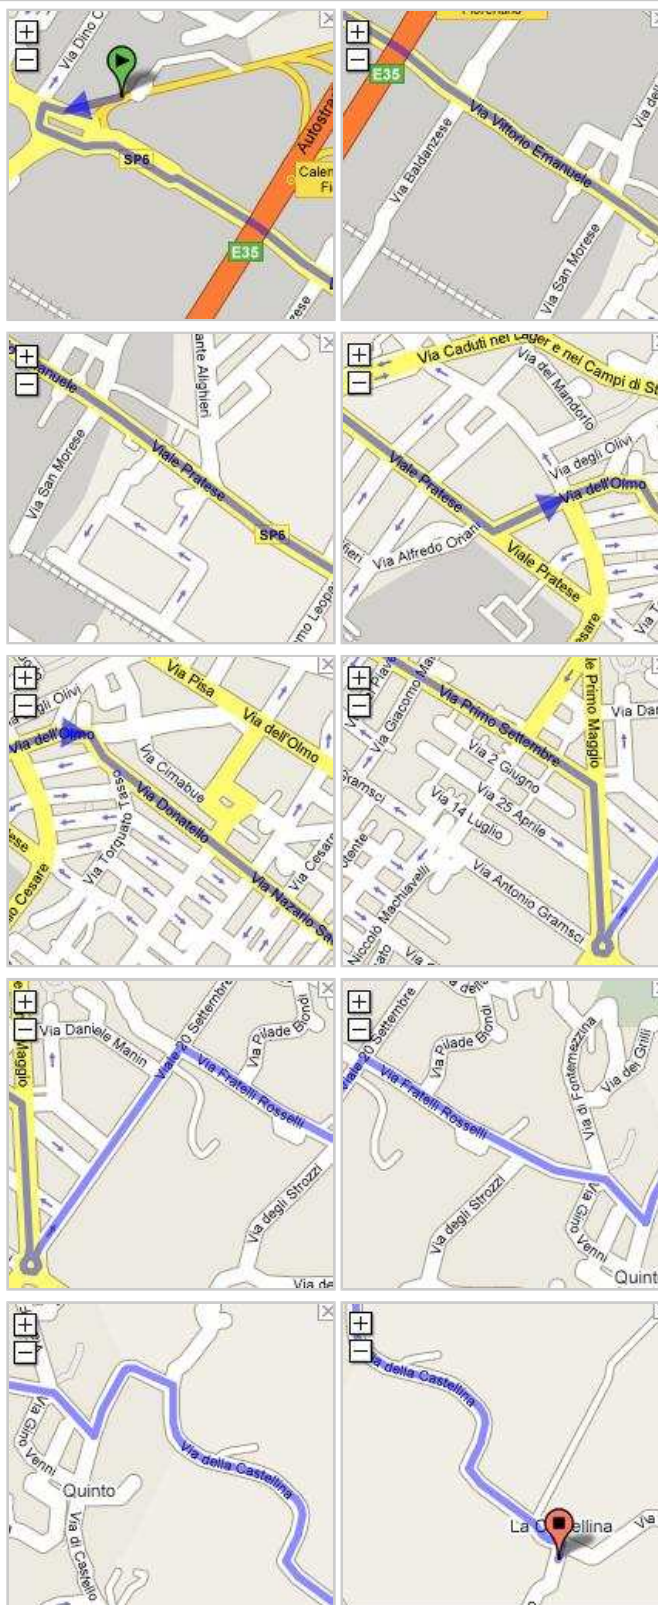

# Centro Spirituale del Ciclismo

Castellina la Famiglia

## Percorso da Lucca/Pistoia/Prato

**Inizio:** Autostrada A11  
**Destinazione:** Via del Bronzino, 9 - 50019 Sesto Fiorentino FI

Procedi in direzione ovest verso Via di Prato/SP6	0.1 km
Entra in Via di Prato/SP6	46 m
Fai una inversione a U	
Svolta a sinistra a Piazza Bagnolet	0.2 km
Prosegui su Via dell'Olmo	0.2 km
Svolta a destra a Via Donatello	0.5 km
Prosegui su Via Nazario Sauro	0.3 km
Prosegui su Via Don Giovanni Minzoni	0.2 km
Prosegui su Via Primo Settembre	0.5 km
Svolta a destra a Viale Primo Maggio	0.3 km
A Piazza 30 Novembre, prendi l'uscita 4a per Viale 20 Settembre	0.7 km
Svolta a destra a Via Fratelli Rosselli	0.7 km
Svolta a sinistra a Via della Castellina	0.3 km
Svolta a destra per rimanere su Via della Castellina	0.8 km
Svolta a destra a Via del Bronzino	38 m
Via del Bronzino, 9 - 50019 Sesto Fiorentino FI	

Queste indicazioni stradali servono solo per pianificare il viaggio.

Le condizioni stradali potrebbero differire dai risultati delle mappe a causa di costruzioni in corso, traffico o altri eventi.

Powered by **Map data ©2007 Tele Atlas**