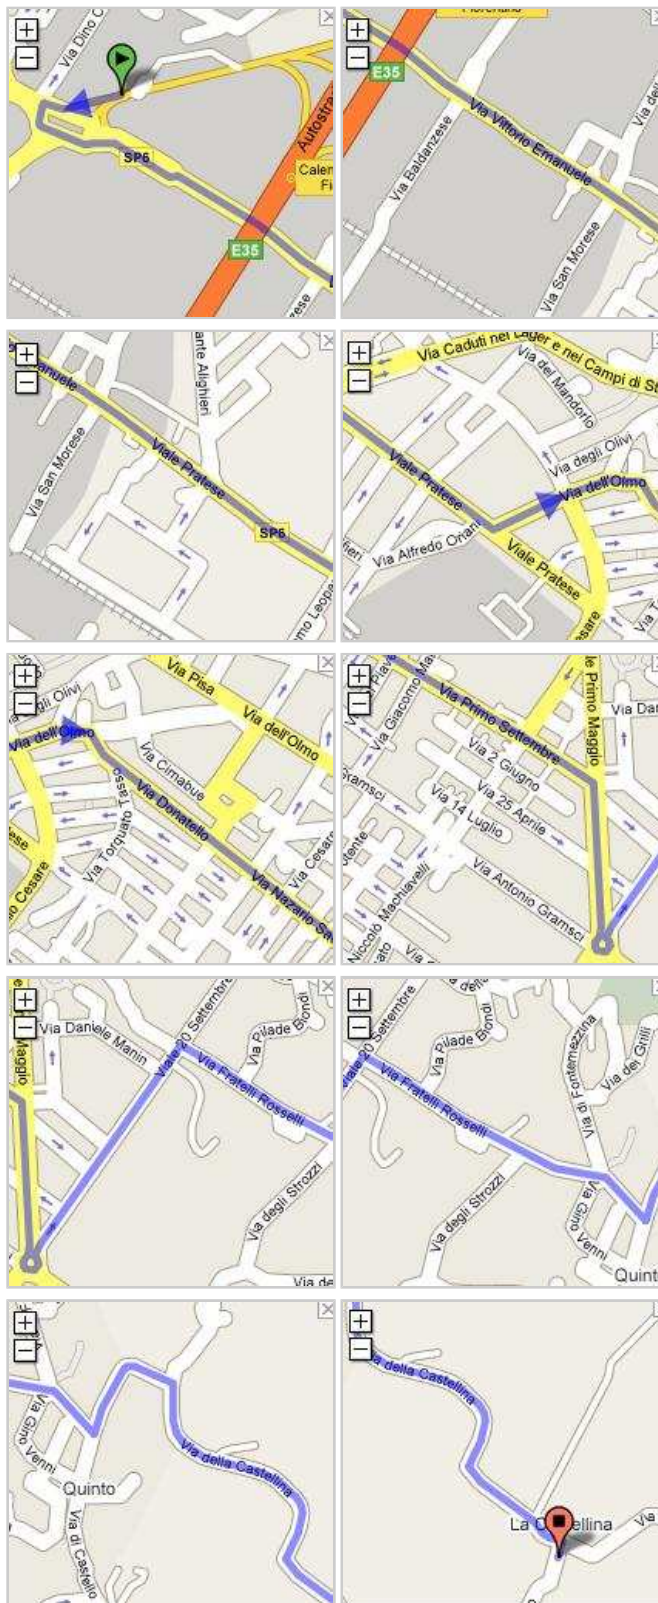

Centro Spirituale del Ciclismo

Castellina la Famiglia

Percorso da Lucca/Pistoia/Prato

Inizio: Autostrada A11
Destinazione: Via del Bronzino, 9 - 50019 Sesto Fiorentino FI

Procedi in direzione ovest verso Via di Prato/SP6	0.1 km
Entra in Via di Prato/SP6	46 m
Fai una inversione a U	
Svolta a sinistra a Piazza Bagnolet	0.2 km
Prosegui su Via dell'Olmo	0.2 km
Svolta a destra a Via Donatello	0.5 km
Prosegui su Via Nazario Sauro	0.3 km
Prosegui su Via Don Giovanni Minzoni	0.2 km
Prosegui su Via Primo Settembre	0.5 km
Svolta a destra a Viale Primo Maggio	0.3 km
A Piazza 30 Novembre, prendi l'uscita 4a per Viale 20 Settembre	0.7 km
Svolta a destra a Via Fratelli Rosselli	0.7 km
Svolta a sinistra a Via della Castellina	0.3 km
Svolta a destra per rimanere su Via della Castellina	0.8 km
Svolta a destra a Via del Bronzino	38 m
Via del Bronzino, 9 - 50019 Sesto Fiorentino FI	

Queste indicazioni stradali servono solo per pianificare il viaggio.

Le condizioni stradali potrebbero differire dai risultati delle mappe a causa di costruzioni in corso, traffico o altri eventi.

Powered by **Map data ©2007 Tele Atlas**